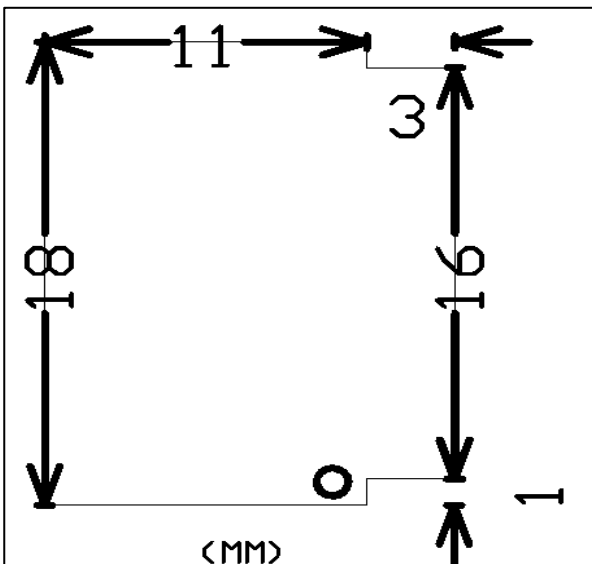

深圳市环芯半导体有限公司

电话 Tel: 0755-28149272

传真 Fax: 0755-29018191

地址 Add: 深圳市宝安区龙华东环一路港之都大厦 703

邮编 Ps.: 518109

Http://www.ATChip.Com

拼板为 144*84MM 横 8 竖 6